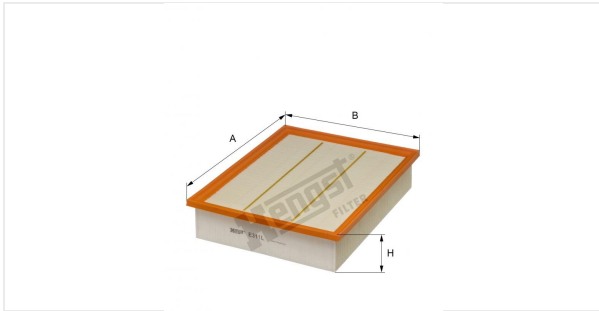

E311L

EDP

7849310000

EAN

4030776049107

mm

A	330.00
B	265.00
C	
D	
E	
F	
G	
H	69.00