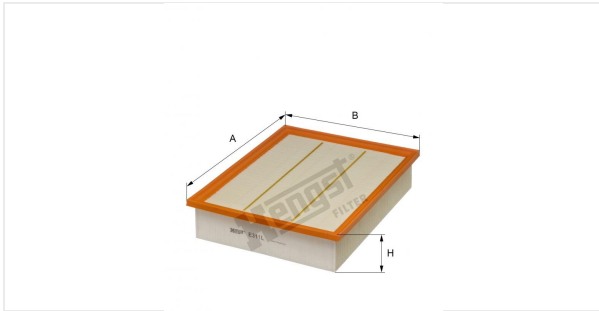

E311L

EDP

7849310000

EAN

4030776049107

**mm**

A	330.00
B	265.00
C	
D	
E	
F	
G	
H	69.00