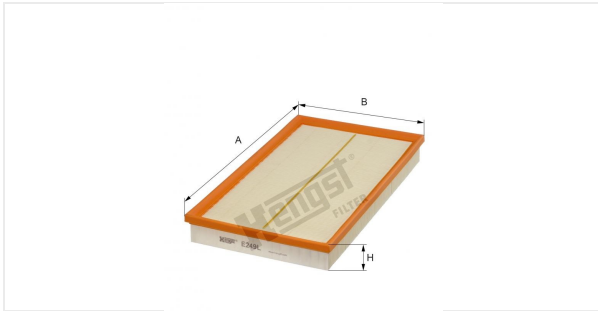

E249L

EDP

7850310000

EAN

4030776049138

mm

A	340.00
B	206.00
C	
D	
E	
F	
G	
H	41.00