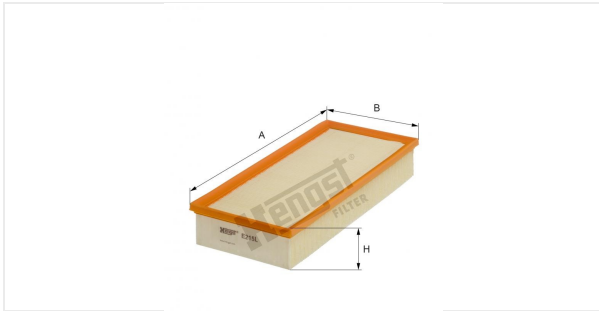

E215L

EDP

7851310000

EAN

4030776049145

mm

A	328.00
B	149.00
C	
D	
E	
F	
G	
H	56.00