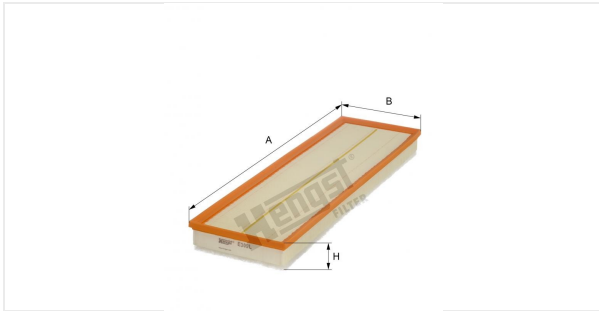

E309L

EDP

7854310000

EAN

4030776049176

mm

A	578.00
B	166.00
C	
D	
E	
F	
G	
H	49.00