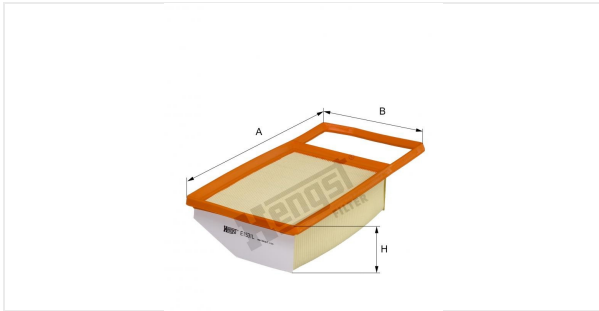

E1531L

EDP

7859310000

EAN

4030776049428

mm

A	347.00
B	156.00
C	
D	
E	
F	
G	
H	62.00