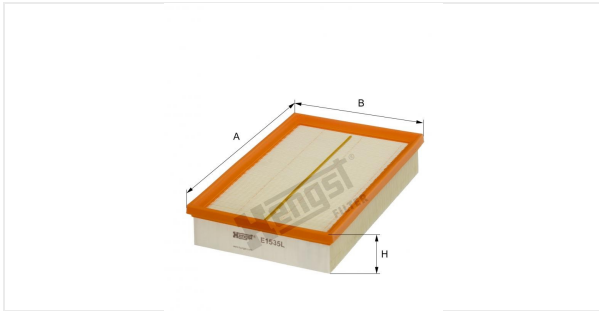

E1535L

EDP

7863310000

EAN

4030776049398

**mm**

A	275.00
B	170.00
C	
D	
E	
F	
G	
H	49.00