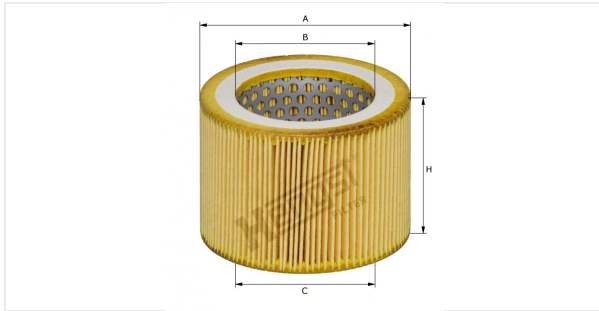

E1536L

EDP

7865310000

EAN

4030776062045

mm

A	84.00
B	55.00
C	55.00
D	
E	
F	
G	
H	61.00