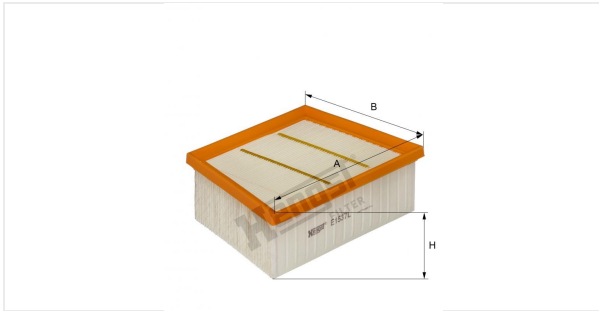

E1537L

EDP

7868310000

EAN

4030776053333

mm

A	215.00
B	161.00
C	
D	
E	
F	
G	
H	70.00