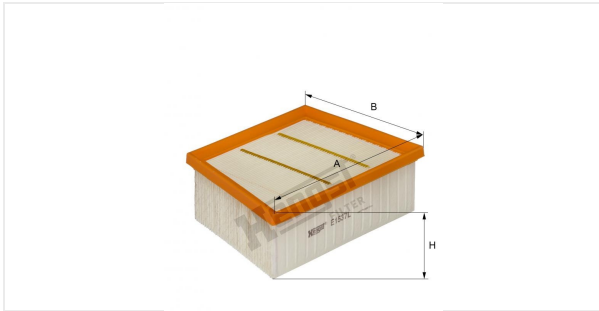

E1537L

EDP

7868310000

EAN

4030776053333

**mm**

A	215.00
B	161.00
C	
D	
E	
F	
G	
H	70.00