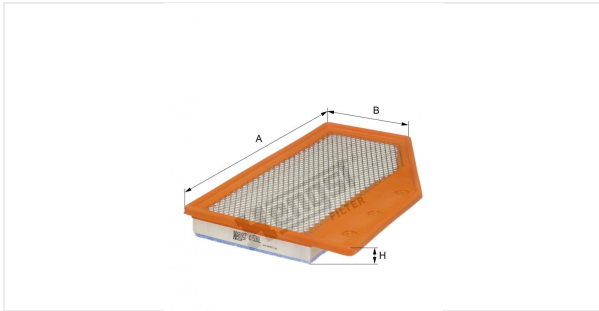

E1538L

EDP

7869310000

EAN

4030776055146

**mm**

A	350.00
B	135.00
C	
D	
E	
F	
G	
H	42.00