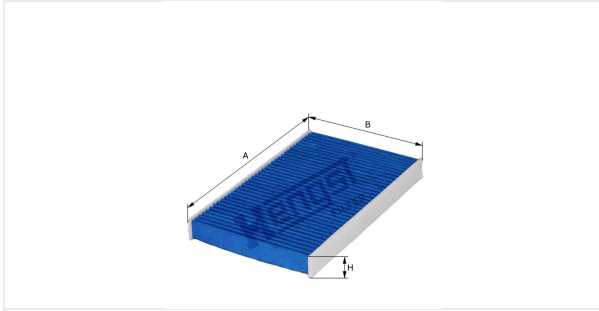

Biofunctional  
E2979LB

EDP

7874310000

EAN

4030776067811

**mm**

A

288.00

B

179.00

C

D

E

F

G

H