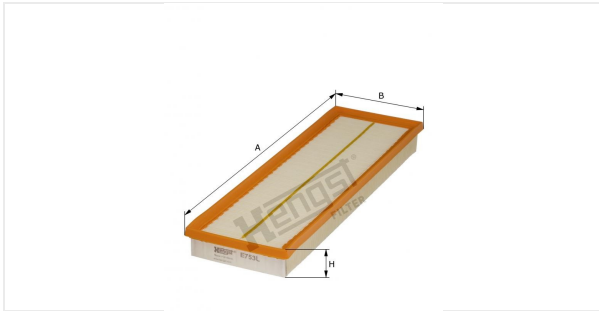

E753L

EDP

7875310000

EAN

4030776059960

mm

| | |
|---|--------|
| A | 430.00 |
| B | 130.00 |
| C | |
| D | |
| E | |
| F | |
| G | |
| H | 40.00 |