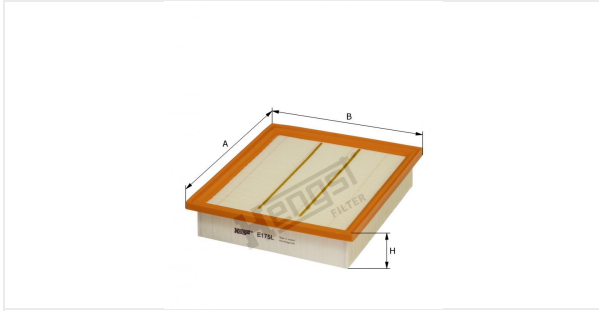

E175L

EDP

7876310000

EAN

4030776060010

mm

A	268.00
B	228.00
C	
D	
E	
F	
G	
H	58.00