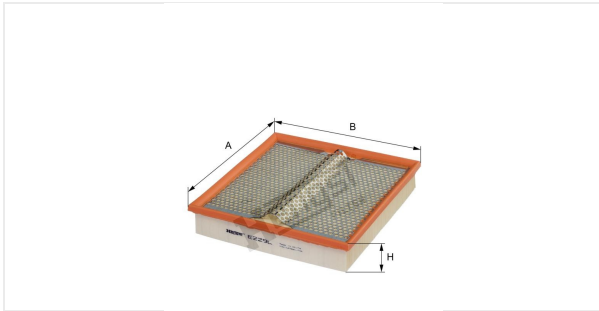

E229L

EDP

7877310000

EAN

4030776060034

**mm**

A	271.00
B	266.00
C	
D	
E	
F	
G	
H	52.00