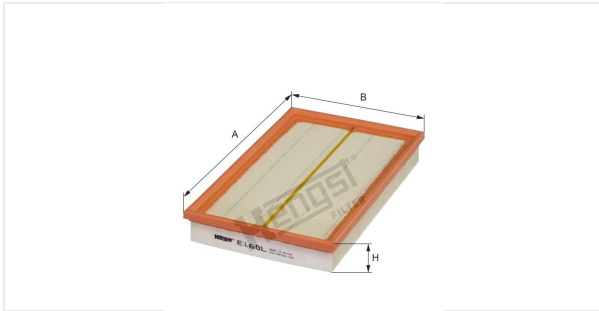

E160L

EDP

7884310000

EAN

4030776060201

**mm**

A	289.00
B	185.00
C	
D	
E	
F	
G	
H	41.00