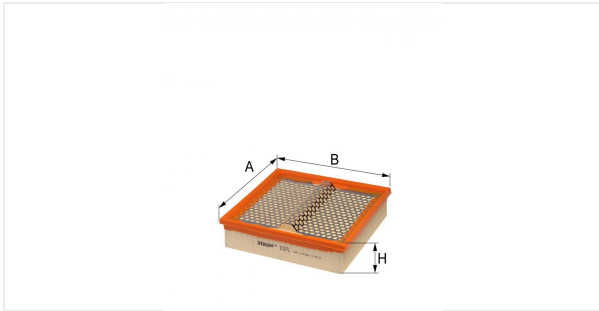

E207L

EDP

7885310000

EAN

4030776060218

mm

| | |
|---|--------|
| A | 228.00 |
| B | 221.00 |
| C | |
| D | |
| E | |
| F | |
| G | |
| H | 55.00 |