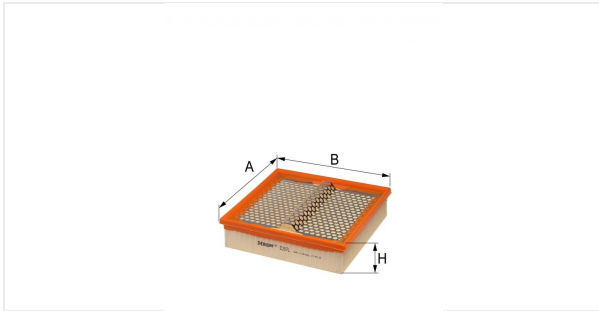

E207L

EDP

7885310000

EAN

4030776060218

mm

A	228.00
B	221.00
C	
D	
E	
F	
G	
H	55.00