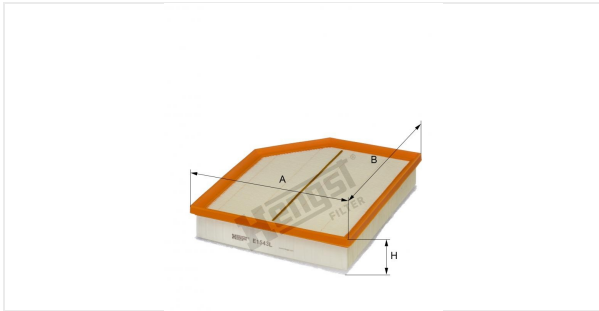

E1543L

EDP

8011310000

EAN

4030776049404

**mm**

A	285.00
B	234.00
C	
D	
E	
F	
G	
H	58.00