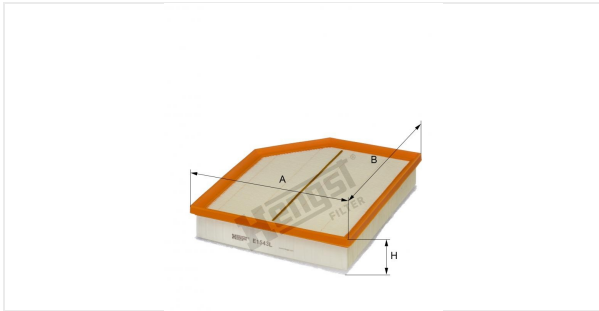

E1543L

EDP

8011310000

EAN

4030776049404

mm

A	285.00
B	234.00
C	
D	
E	
F	
G	
H	58.00