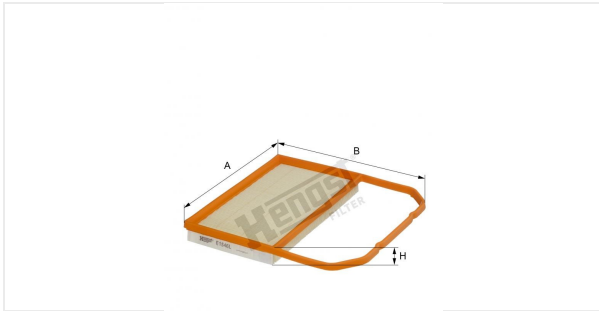

E1546L

EDP

8014310000

EAN

4030776053340

mm

A	281.00
B	312.00
C	
D	
E	
F	
G	
H	34.00