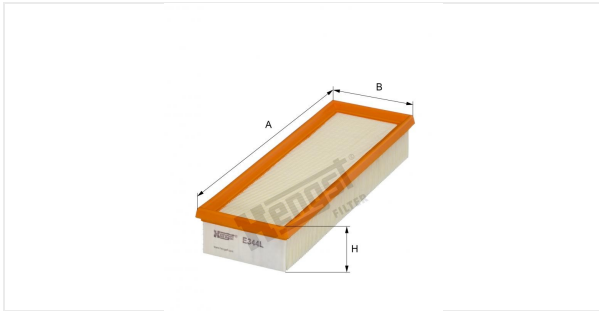

E344L

EDP

8083310000

EAN

4030776049916

mm

A	297.00
B	102.00
C	
D	
E	
F	
G	
H	49.00