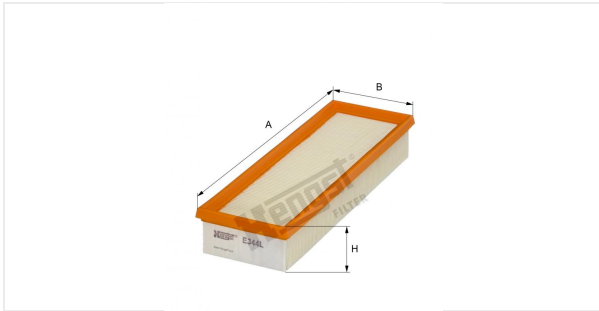

E344L

EDP

8083310000

EAN

4030776049916

**mm**

A	297.00
B	102.00
C	
D	
E	
F	
G	
H	49.00