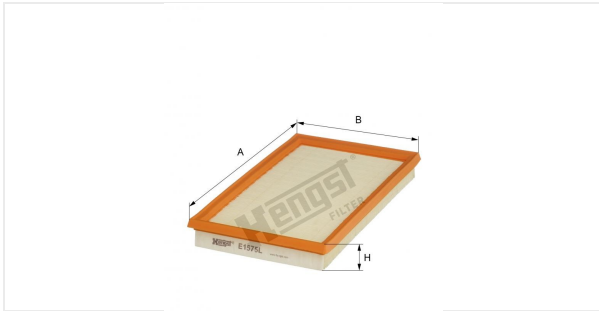

E1575L

EDP

8175310000

EAN

4030776053234

mm

A	282.00
B	169.00
C	
D	
E	
F	
G	
H	32.00