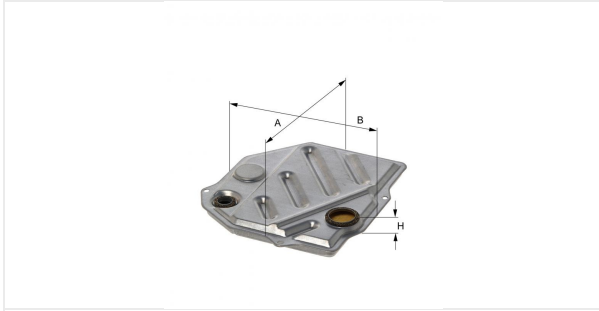

E66H

EDP

821110000

EAN

4030776013252

mm

A	181.00
B	169.00
C	
D	
E	
F	
G	
H	23.00