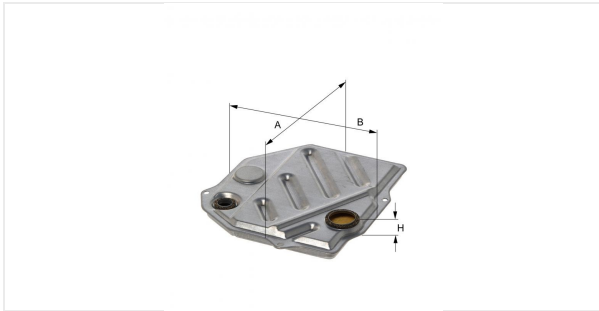

E66H

EDP

821110000

EAN

4030776013252

**mm**

A	181.00
B	169.00
C	
D	
E	
F	
G	
H	23.00