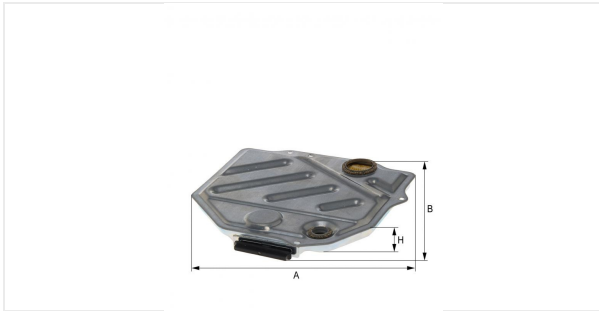

E67H

EDP

822110000

EAN

4030776013269

**mm**

A	181.00
B	167.00
C	
D	
E	
F	
G	
H	15.00