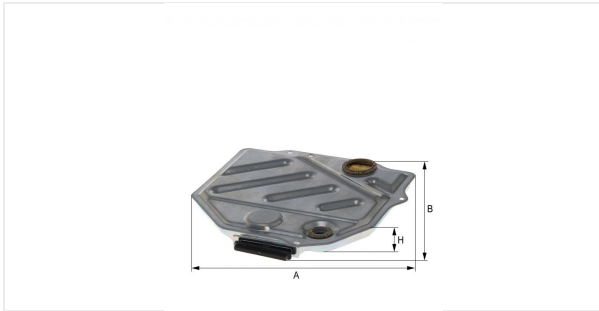

E67H

EDP

822110000

EAN

4030776013269

mm

| | |
|---|--------|
| A | 181.00 |
| B | 167.00 |
| C | |
| D | |
| E | |
| F | |
| G | |
| H | 15.00 |