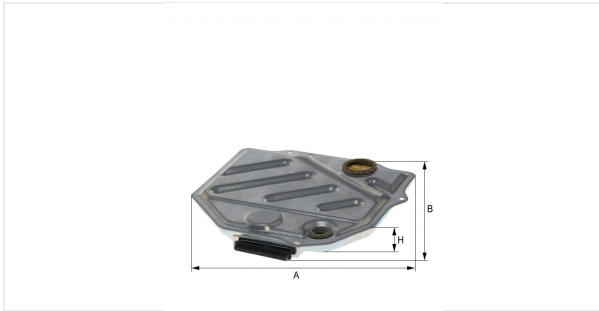

E67H

EDP

822110000

EAN

4030776013269

mm

A	181.00
B	167.00
C	
D	
E	
F	
G	
H	15.00