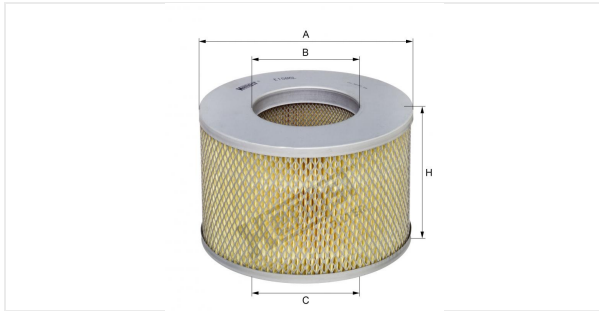

E1586L

EDP

8221310000

EAN

4030776051292

mm

A	219.00
B	109.00
C	109.00
D	
E	
F	
G	
H	145.00