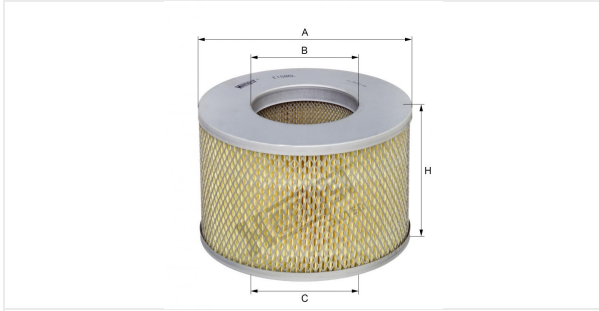

E1586L

EDP

8221310000

EAN

4030776051292

mm

A	219.00
B	109.00
C	109.00
D	
E	
F	
G	
H	145.00