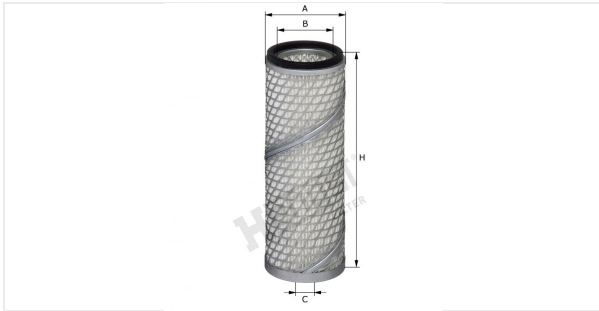

E1549LS

EDP

8243310000

EAN

4030776056914

mm

A	80.00
B	55.00
C	
D	
E	
F	
G	
H	226.00