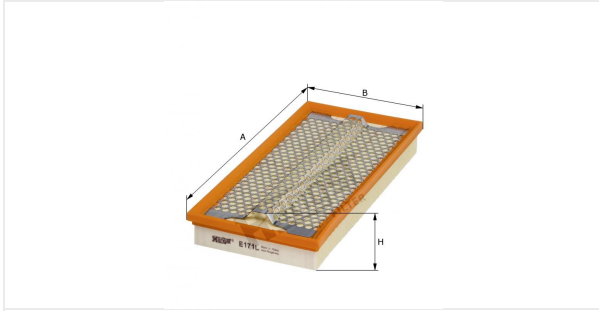

E171L

EDP

8273310000

EAN

4030776060591

mm

A	333.00
B	157.00
C	
D	
E	
F	
G	
H	44.00