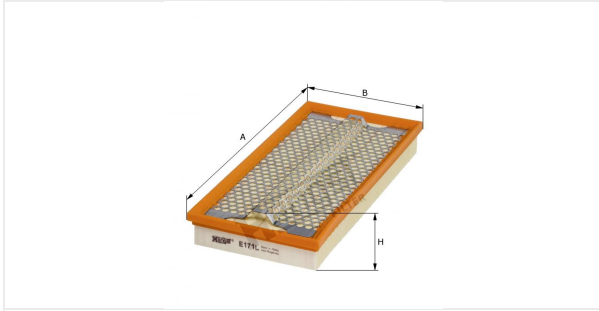

E171L

EDP

8273310000

EAN

4030776060591

mm

A

333.00