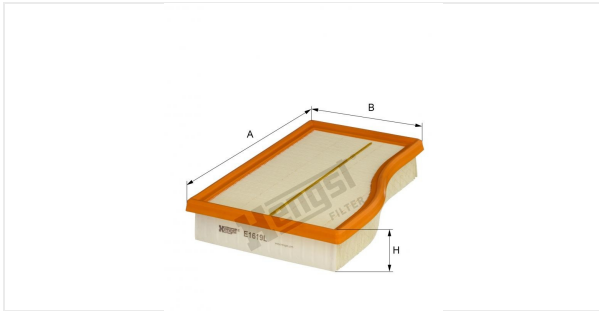

E1619L

EDP

8305310000

EAN

4030776054668

**mm**

A	259.00
B	188.00
C	
D	
E	
F	
G	
H	47.00