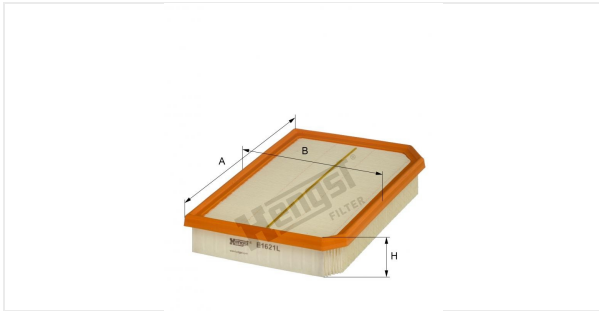

E1621L

EDP

8307310000

EAN

4030776054705

mm

A	275.00
B	188.00
C	
D	
E	
F	
G	
H	47.00