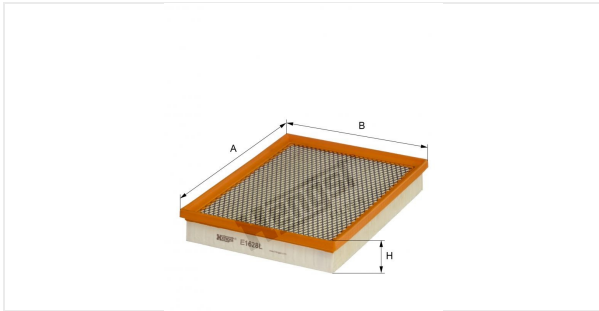

E1628L

EDP

8361310000

EAN

4030776054712

mm

A	268.00
B	205.00
C	
D	
E	
F	
G	
H	42.00