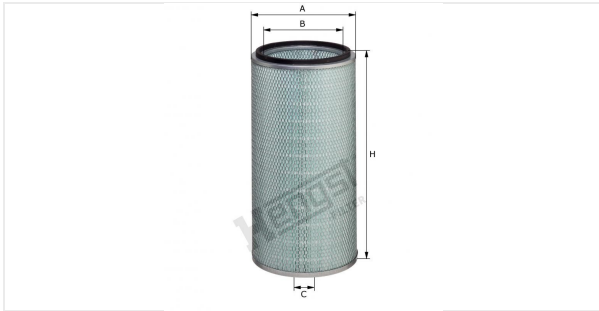

E1651LS

EDP

8426310000

EAN

4030776061246

mm

A	276.00
B	207.00
C	
D	
E	
F	
G	
H	564.00