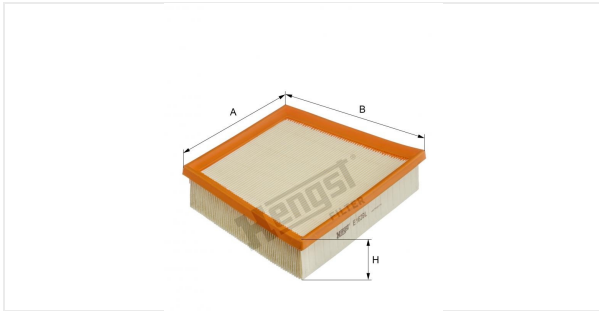

E1629L

EDP

8432310000

EAN

4030776055870

mm

A	255.00
B	192.00
C	
D	
E	
F	
G	
H	50.00