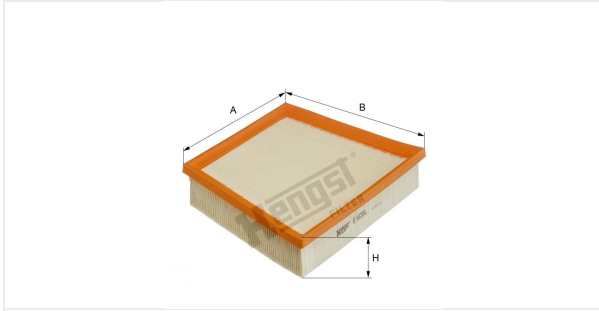

E1629L

EDP

8432310000

EAN

4030776055870

**mm**

A	255.00
B	192.00
C	
D	
E	
F	
G	
H	50.00