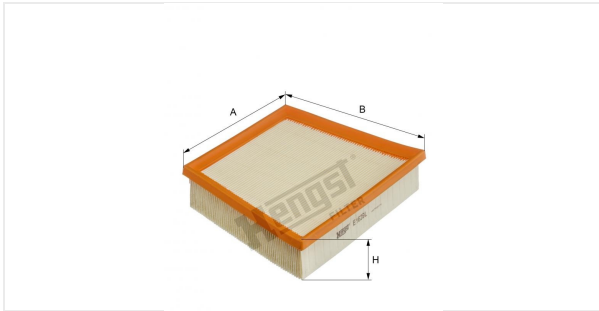

E1629L

EDP

8432310000

EAN

4030776055870

**mm**

A	255.00
B	192.00
C	
D	
E	
F	
G	
H	50.00