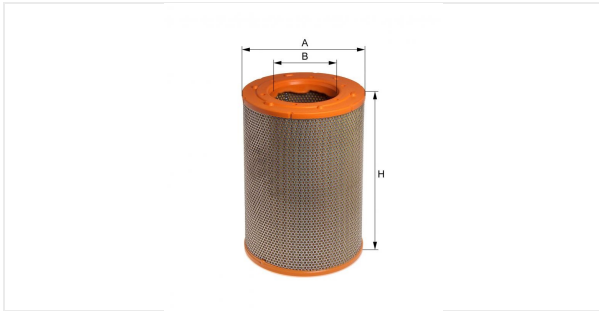

E451L

EDP

843310000

EAN

4030776005042

mm

A	303.00
B	167.00
C	
D	
E	
F	
G	
H	446.00