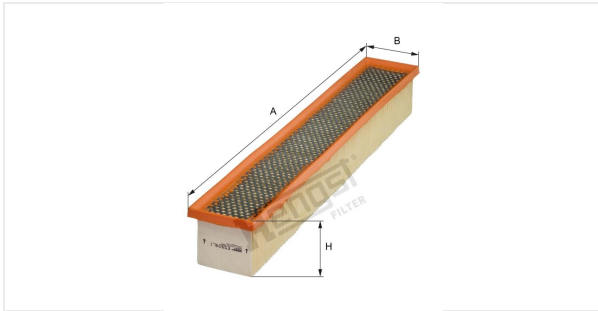

E5909LI

EDP

8453310000

EAN

4030776073812

mm

A	608.00
B	102.00
C	
D	
E	
F	
G	
H	88.00