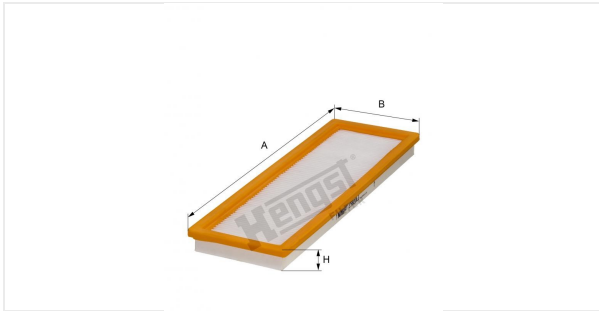

E5920LI

EDP

8473310000

EAN

4030776057560

**mm**

A	390.00
B	126.00
C	
D	
E	
F	
G	
H	29.00