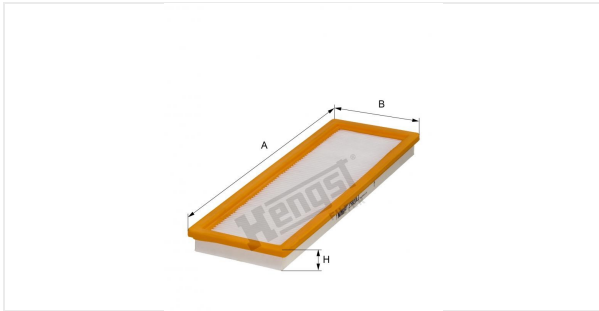

E5920LI

EDP

8473310000

EAN

4030776057560

mm

A	390.00
B	126.00
C	
D	
E	
F	
G	
H	29.00