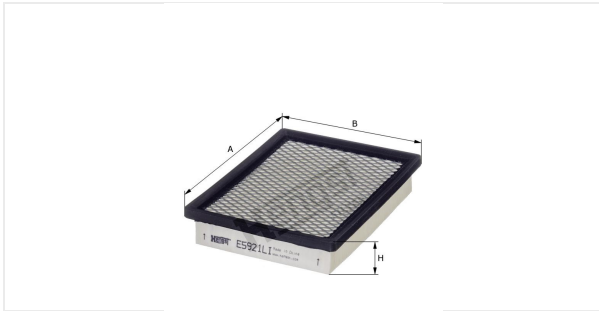

E5921LI

EDP

8474310000

EAN

4030776061017

**mm**

A	227.00
B	181.00
C	
D	
E	
F	
G	
H	45.00