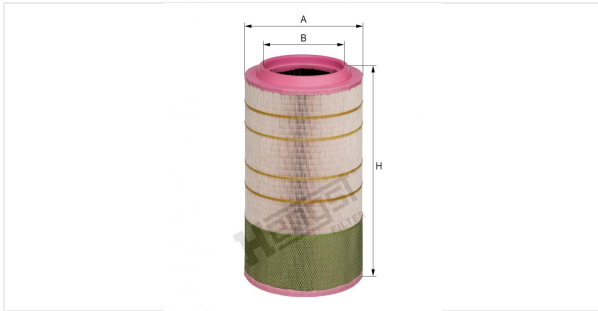

E1666L

EDP

8496310000

EAN

4030776059168

mm

A	298.00
B	200.00
C	
D	
E	
F	
G	
H	540.00