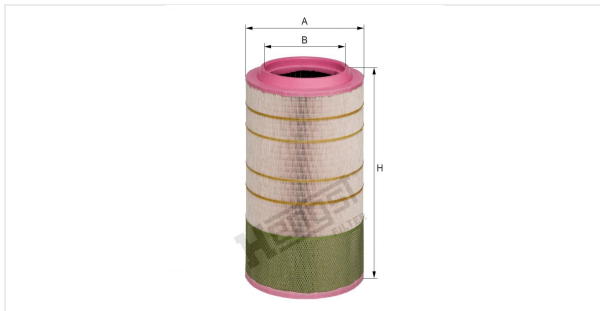

E1666L

EDP

8496310000

EAN

4030776059168

mm

A	298.00
B	200.00
C	
D	
E	
F	
G	
H	540.00