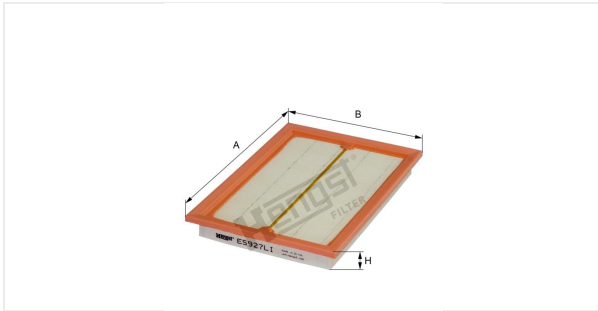

E5927LI

EDP

8504310000

EAN

4030776073829

mm

A	296.00
B	212.00
C	
D	
E	
F	
G	
H	35.00