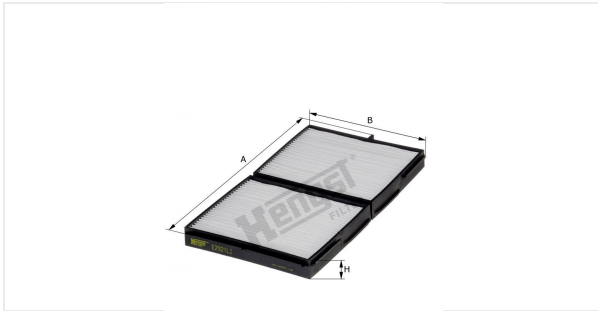

E2921LI

EDP

8508310000

EAN

4030776057928

mm

A	266.00
B	142.00
C	
D	
E	
F	
G	
H	20.00